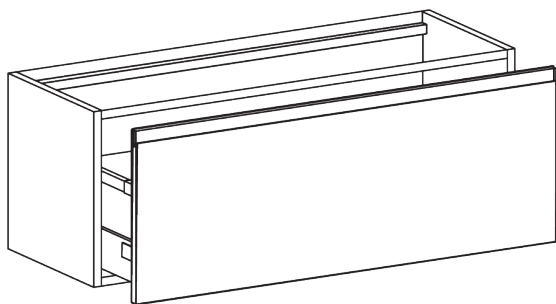

MARÍ Base portalavabo sospesa h 36,8 cm MR36105

GLOBO

Finiture disponibili

Categoria 1
Melaminico termostrutturato

Categoria 3
Laccati opachi

Legno Friuli
LF

Legno Badia
LD

Bianco opaco
BO

Sabbia
SI

London
LN

Cipria
CI

Lavabi da appoggio su top Hoja

	A*	B	C**		A*	B	C**
B6T30	650	600	740	TF055	670	620	760
B6T37	650	600	740	FO054	670	620	760
B6Q38	650	600	740	B6R56	650	600	740
B6T42	650	600	740	B6R55	680	610	780
B6Q43	650	600	740	B6O62	650	600	740
B6Q42	670	620	760	TFO60	650	600	740
B6T45	650	600	740	TFO61	650	600	740
B6Q45	650	600	740	B6O60	650	600	740
B6T48	650	600	740	B6R60	650	600	740
B6O50	650	600	740	FO062	670	620	760
FO050	670	620	760	B6R63	670	620	760
B6R53	650	600	740	B6R65	680	610	780
B6R54	670	620	760	B6O65	650	600	740
B6R51	680	610	780	B6R66	680	610	780
B6O54	650	600	740	B6R70	680	610	780
TE055	670	620	760	B6R81	680	610	780
TF042	670	620	760	B6R100	680	610	780
TF043	670	620	760