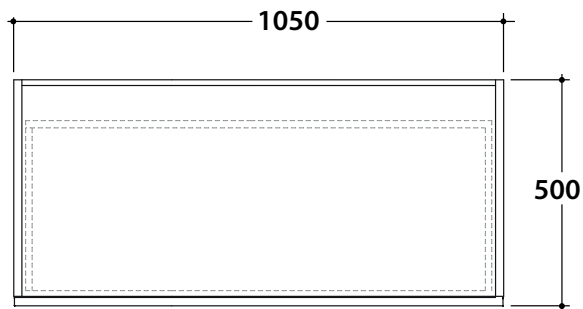

MARÍ Base portalavabo sospesa h 36,8 cm MR36105

GLOBO

Finiture disponibili

Categoria 1
Melaminico termostrutturato

Categoria 3
Laccati opachi

Legno Friuli
LF

Legno Badia
LD

Bianco opaco
BO

Sabbia
SI

London
LN

Cipria
CI

Lavabi da appoggio su top Hoja

	A*	B	C**		A*	B	C**
B6T30	650	600	740	TF055	670	620	760
B6T37	650	600	740	FO054	670	620	760
B6Q38	650	600	740	B6R56	650	600	740
B6T42	650	600	740	B6R55	680	610	780
B6Q43	650	600	740	B6O62	650	600	740
B6Q42	670	620	760	TFO60	650	600	740
B6T45	650	600	740	TFO61	650	600	740
B6Q45	650	600	740	B6O60	650	600	740
B6T48	650	600	740	B6R60	650	600	740
B6O50	650	600	740	FO062	670	620	760
FO050	670	620	760	B6R63	670	620	760
B6R53	650	600	740	B6R65	680	610	780
B6R54	670	620	760	B6O65	650	600	740
B6R51	680	610	780	B6R66	680	610	780
B6O54	650	600	740	B6R70	680	610	780
TE055	670	620	760	B6R81	680	610	780
TF042	670	620	760	B6R100	680	610	780
TF043	670	620	760