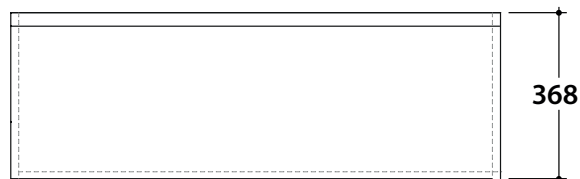

MARÍ Base portalavabo sospesa h 36,8 cm MR36105

GLOBO

Finiture disponibili

Categoria 1
Melaminico termostrutturato

Categoria 3
Laccati opachi

Legno Friuli
LF

Legno Badia
LD

Bianco opaco
BO

Sabbia
SI

London
LN

Cipria
CI

Lavabi da appoggio su top Hoja

	A*	B	C**		A*	B	C**
B6T30	650	600	740	TF055	670	620	760
B6T37	650	600	740	FO054	670	620	760
B6Q38	650	600	740	B6R56	650	600	740
B6T42	650	600	740	B6R55	680	610	780
B6Q43	650	600	740	B6O62	650	600	740
B6Q42	670	620	760	TFO60	650	600	740
B6T45	650	600	740	TFO61	650	600	740
B6Q45	650	600	740	B6O60	650	600	740
B6T48	650	600	740	B6R60	650	600	740
B6O50	650	600	740	FO062	670	620	760
FO050	670	620	760	B6R63	670	620	760
B6R53	650	600	740	B6R65	680	610	780
B6R54	670	620	760	B6O65	650	600	740
B6R51	680	610	780	B6R66	680	610	780
B6O54	650	600	740	B6R70	680	610	780
TE055	670	620	760	B6R81	680	610	780
TF042	670	620	760	B6R100	680	610	780
TF043	670	620	760