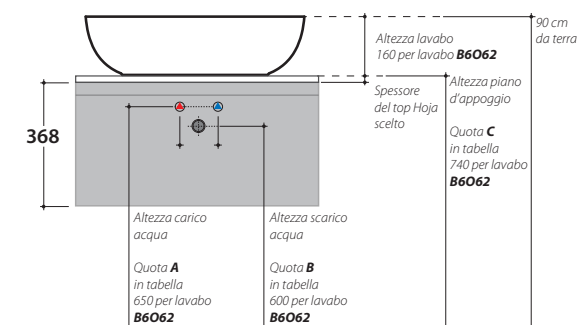

MARÍ Base portlavabo sospesa h 24,5 cm MR24105

GLOBO

Finiture disponibili

Categoria 1
Melaminico termostrutturato

Categoria 3
Laccati opachi

Legno Friuli
LF

Legno Badia
LD

Bianco opaco
BO

Sabbia
SI

London
LN

Cipria
CI

Lavabi da appoggio su top Hoja

	A*	B	C**		A*	B	C**
B6T30	650	600	740	TF055	670	620	760
B6T37	650	600	740	FO054	670	620	760
B6Q38	650	600	740	B6R56	650	600	740
B6T42	650	600	740	B6R55	680	610	780
B6Q43	650	600	740	B6O62	650	600	740
B6Q42	670	620	760	TFO60	650	600	740
B6T45	650	600	740	TFO61	650	600	740
B6Q45	650	600	740	B6O60	650	600	740
B6T48	650	600	740	B6R60	650	600	740
B6O50	650	600	740	FO062	670	620	760
FO050	670	620	760	B6R63	670	620	760
B6R53	650	600	740	B6R65	680	610	780
B6R54	670	620	760	B6O65	650	600	740
B6R51	680	610	780	B6R66	680	610	780
B6O54	650	600	740	B6R70	680	610	780
TE055	670	620	760	B6R81	680	610	780
TF042	670	620	760	B6R100	680	610	780
TF043	670	620	760				

Esempio:
Lavabo B6O62

A* Per rubinetteria su piano

C** La quota C è comprensiva di top quindi considerare lo spessore del top Hoja scelto in base alla finitura