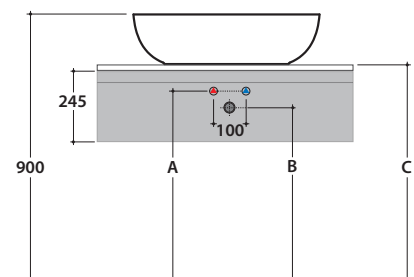

MARÍ Base portlavabo sospesa h 24,5 cm MR24105

GLOBO

Finiture disponibili

Categoria 1
Melaminico termostrutturato

Categoria 3
Laccati opachi

Legno Friuli
LF

Legno Badia
LD

Bianco opaco
BO

Sabbia
SI

London
LN

Cipria
CI

Lavabi da appoggio su top Hoja

	A*	B	C**		A*	B	C**
B6T30	650	600	740	TF055	670	620	760
B6T37	650	600	740	FO054	670	620	760
B6Q38	650	600	740	B6R56	650	600	740
B6T42	650	600	740	B6R55	680	610	780
B6Q43	650	600	740	B6O62	650	600	740
B6Q42	670	620	760	TFO60	650	600	740
B6T45	650	600	740	TFO61	650	600	740
B6Q45	650	600	740	B6O60	650	600	740
B6T48	650	600	740	B6R60	650	600	740
B6O50	650	600	740	FO062	670	620	760
FO050	670	620	760	B6R63	670	620	760
B6R53	650	600	740	B6R65	680	610	780
B6R54	670	620	760	B6O65	650	600	740
B6R51	680	610	780	B6R66	680	610	780
B6O54	650	600	740	B6R70	680	610	780
TE055	670	620	760	B6R81	680	610	780
TF042	670	620	760	B6R100	680	610	780
TF043	670	620	760				

Esempio:
Lavabo B6O62

A* Per rubinetteria su piano

C** La quota C è comprensiva di top quindi considerare lo spessore del top Hoja scelto in base alla finitura