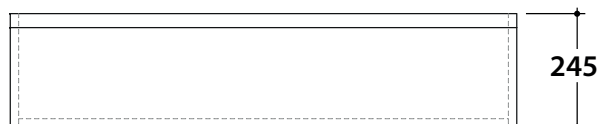

MARÍ Base portlavabo sospesa h 24,5 cm MR24105

GLOBO

Finiture disponibili

Categoria 1
Melaminico termostrutturato

Categoria 3
Laccati opachi

Legno Friuli
LF

Legno Badia
LD

Bianco opaco
BO

Sabbia
SI

London
LN

Cipria
CI

Lavabi da appoggio su top Hoja

	A*	B	C**		A*	B	C**
B6T30	650	600	740	TF055	670	620	760
B6T37	650	600	740	FO054	670	620	760
B6Q38	650	600	740	B6R56	650	600	740
B6T42	650	600	740	B6R55	680	610	780
B6Q43	650	600	740	B6O62	650	600	740
B6Q42	670	620	760	TFO60	650	600	740
B6T45	650	600	740	TFO61	650	600	740
B6Q45	650	600	740	B6O60	650	600	740
B6T48	650	600	740	B6R60	650	600	740
B6O50	650	600	740	FO062	670	620	760
FO050	670	620	760	B6R63	670	620	760
B6R53	650	600	740	B6R65	680	610	780
B6R54	670	620	760	B6O65	650	600	740
B6R51	680	610	780	B6R66	680	610	780
B6O54	650	600	740	B6R70	680	610	780
TE055	670	620	760	B6R81	680	610	780
TF042	670	620	760	B6R100	680	610	780
TF043	670	620	760				

Esempio:
Lavabo B6O62

A* Per rubinetteria su piano

C** La quota C è comprensiva di top quindi considerare lo spessore del top Hoja scelto in base alla finitura