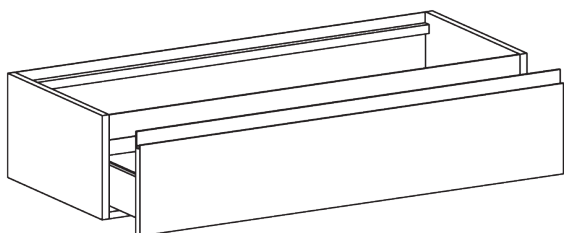

MARÍ Base portlavabo sospesa h 24,5 cm MR24105

GLOBO

Finiture disponibili

Categoria 1
Melaminico termostrutturato

Categoria 3
Laccati opachi

Legno Friuli
LF

Legno Badia
LD

Bianco opaco
BO

Sabbia
SI

London
LN

Cipria
CI

Lavabi da appoggio su top Hoja

	A*	B	C**		A*	B	C**
B6T30	650	600	740	TF055	670	620	760
B6T37	650	600	740	FO054	670	620	760
B6Q38	650	600	740	B6R56	650	600	740
B6T42	650	600	740	B6R55	680	610	780
B6Q43	650	600	740	B6O62	650	600	740
B6Q42	670	620	760	TFO60	650	600	740
B6T45	650	600	740	TFO61	650	600	740
B6Q45	650	600	740	B6O60	650	600	740
B6T48	650	600	740	B6R60	650	600	740
B6O50	650	600	740	FO062	670	620	760
FO050	670	620	760	B6R63	670	620	760
B6R53	650	600	740	B6R65	680	610	780
B6R54	670	620	760	B6O65	650	600	740
B6R51	680	610	780	B6R66	680	610	780
B6O54	650	600	740	B6R70	680	610	780
TE055	670	620	760	B6R81	680	610	780
TF042	670	620	760	B6R100	680	610	780
TF043	670	620	760				

Esempio:
Lavabo B6O62

A* Per rubinetteria su piano

C** La quota C è comprensiva di top quindi considerare lo spessore del top Hoja scelto in base alla finitura