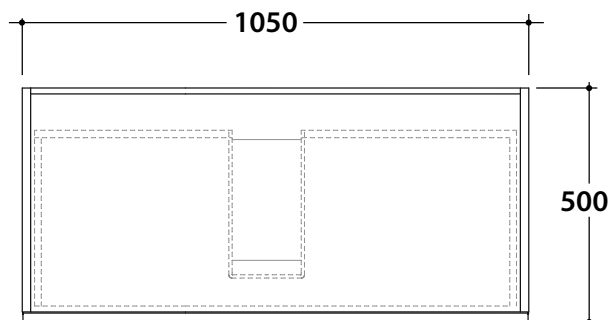

MARÍ Base portlavabo sospesa h 24,5 cm MR24105

GLOBO

Finiture disponibili

Categoria 1
Melaminico termostrutturato

Categoria 3
Laccati opachi

Legno Friuli
LF

Legno Badia
LD

Bianco opaco
BO

Sabbia
SI

London
LN

Cipria
CI

Lavabi da appoggio su top Hoja

	A*	B	C**		A*	B	C**
B6T30	650	600	740	TF055	670	620	760
B6T37	650	600	740	FO054	670	620	760
B6Q38	650	600	740	B6R56	650	600	740
B6T42	650	600	740	B6R55	680	610	780
B6Q43	650	600	740	B6O62	650	600	740
B6Q42	670	620	760	TFO60	650	600	740
B6T45	650	600	740	TFO61	650	600	740
B6Q45	650	600	740	B6O60	650	600	740
B6T48	650	600	740	B6R60	650	600	740
B6O50	650	600	740	FO062	670	620	760
FO050	670	620	760	B6R63	670	620	760
B6R53	650	600	740	B6R65	680	610	780
B6R54	670	620	760	B6O65	650	600	740
B6R51	680	610	780	B6R66	680	610	780
B6O54	650	600	740	B6R70	680	610	780
TE055	670	620	760	B6R81	680	610	780
TF042	670	620	760	B6R100	680	610	780
TF043	670	620	760				

Esempio:
Lavabo B6O62

A* Per rubinetteria su piano

C** La quota C è comprensiva di top quindi considerare lo spessore del top Hoja scelto in base alla finitura