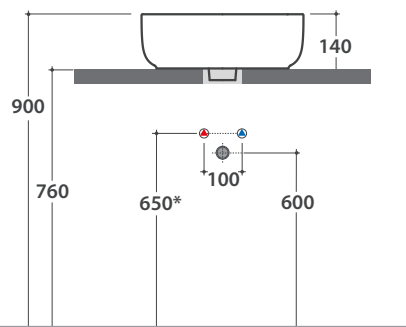

# GLOBO

Inspired by **Life**

Cod. **TF043BI**

Lavabo Ø42 h14 cm. con piano rubinetteria, monoforo. Installazione da appoggio.  
Completo di fissaggi. Peso 9,6 Kg.

\* Per rubinetto su piano

CERASLIDE®

Bagno di Colore  
Bianco opaco