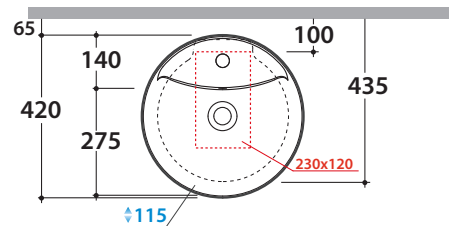

# GLOBO

Inspired by **Life**

Cod. **TF043BI**

Lavabo Ø42 h14 cm. con piano rubinetteria, monoforo. Installazione da appoggio.  
Completo di fissaggi. Peso 9,6 Kg.

\* Per rubinetto su piano

CERASLIDE®

Bagno di Colore  
Bianco opaco