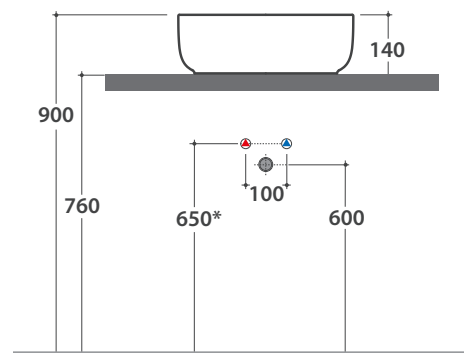

I Tuttofare - TF042BI

CE EN 14688:2018

Cod. **TF042BI**

Lavabo Ø 42 h 14 cm. Installazione da appoggio. Completo di fissaggi. Peso 8,5 Kg.

GLOBO

Inspired by **Life**

	Rubinetto a parete	Rubinetto su piano
A:	40	95
B:	250	305
C:	460	515
D:	420	475

* Per rubinetto su piano

CERASLIDE®

Bagno di Colore
Bianco opaco

BATAFORM®

Riflessi di Luce

Cod. **FI024BI**

Piletta a scarico libero con tappo in ceramica per lavabi senza troppo pieno. Peso 0,5 Kg

Cod. **FI024CR**