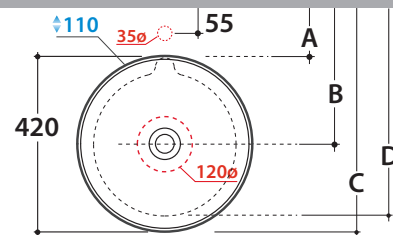

I Tuttofare - TF042BI

CE EN 14688:2018

Cod. **TF042BI**

Lavabo Ø 42 h 14 cm. Installazione da appoggio. Completo di fissaggi. Peso 8,5 Kg.

GLOBO

Inspired by **Life**

	Rubinetto a parete	Rubinetto su piano
A:	40	95
B:	250	305
C:	460	515
D:	420	475

* Per rubinetto su piano

CERASLIDE®

Bagno di Colore
Bianco opaco

BATAFORM®

Riflessi di Luce

Cod. **FI024BI**

Piletta a scarico libero con tappo in ceramica per lavabi senza troppo pieno. Peso 0,5 Kg

Cod. **FI024CR**