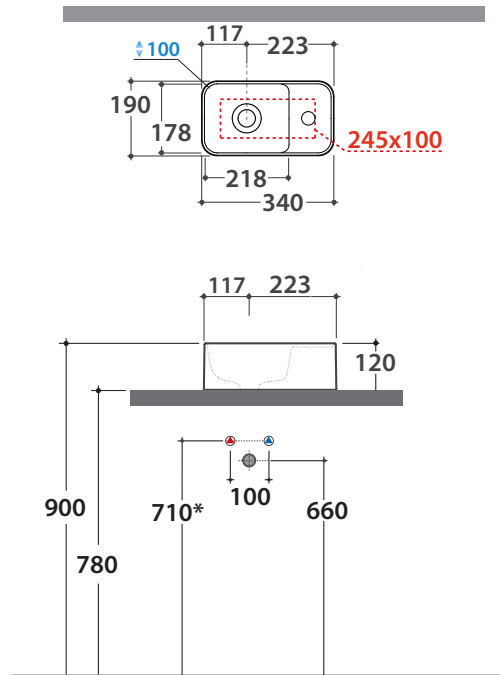

# GLOBO

Inspired by Life

Cod. **TE034BI**

Lavabo 34x19 h12 cm. con piano rubinetteria, monoforo. Installazione da appoggio.  
Completo di fissaggi. Peso 4,8 Kg.

\* Per rubinetto su piano

BATAFORM®

CERASLIDE®

Cod. **FI024BI**

Piletta a scarico libero con tappo in ceramica per lavabi senza troppo pieno. Peso 0,5 Kg

Cod. **FI024CR**

Piletta cromata a scarico libero per lavabi senza troppo pieno. Peso 0,5 Kg

EN 14688:2018