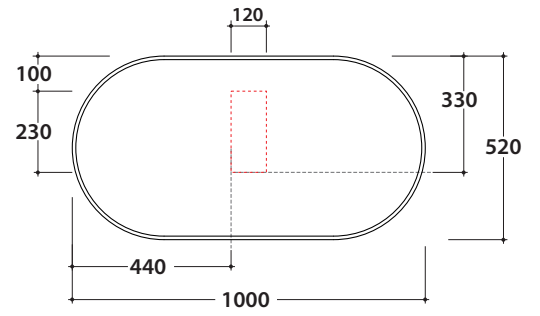

BOB PIANO LAVABO IN CERAMICA OPN06BXX

GLOBO

Cod. **OPN06BXX**

Piano in ceramica 100x52 h 2,8 cm. Peso 14,7 Kg

Finiture

Bagno di Colore

Riflessi di Luce

lavabi compatibili