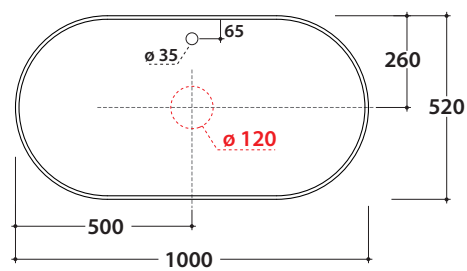

# BOB PIANO LAVABO IN CERAMICA OPN05BXX

# GLOBO

Cod. **OPN05BXX**

Piano in ceramica 100x52 h 2,8 cm. Peso 14,7 Kg

Finiture

Bagno di Colore

Riflessi di Luce

lavabi compatibili

**B6T30**