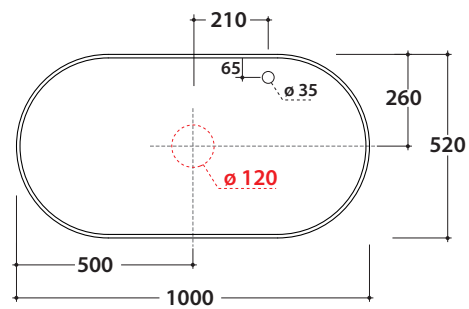

BOB PIANO LAVABO IN CERAMICA OPN04BXX

GLOBO

Cod. **OPN04BXX**

Piano in ceramica 100x52 h 2,8 cm. Peso 14,7 Kg

Finiture

Bagno di Colore

Riflessi di Luce

lavabi compatibili