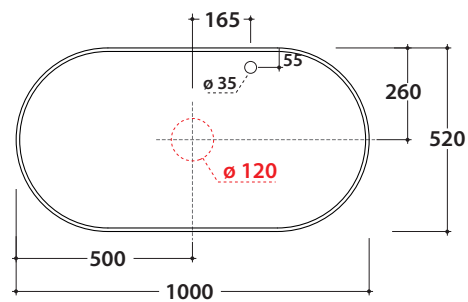

BOB PIANO LAVABO IN CERAMICA OPN03BXX

GLOBO

Cod. **OPN03BXX**

Piano in ceramica 100x52 h 2,8 cm. Peso 14,7 Kg

Finiture

Bagno di Colore

Riflessi di Luce

lavabi compatibili