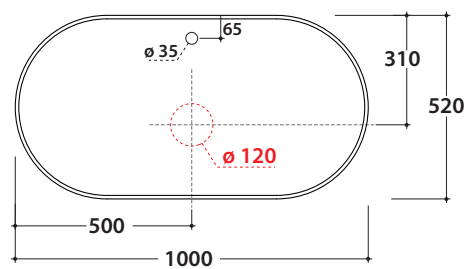

# BOB PIANO LAVABO IN CERAMICA OPN02BXX

# GLOBO

Cod. **OPN02BXX**

Piano in ceramica 100x52 h 2,8 cm. Peso 14,7 Kg

Finiture

Bagno di Colore

Riflessi di Luce

lavabi compatibili

B6O60 B6R60 B6O62 B6O54 B6R53 B6O50 B6O65 B6R56 TF055