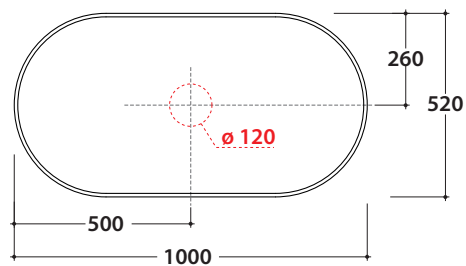

BOB PIANO LAVABO IN CERAMICA OPN01BXX

GLOBO

Cod. **OPN01BXX**

Piano in ceramica 100x52 h 2,8 cm. Peso 14,7 Kg

Finiture

Bagno di Colore

Riflessi di Luce

lavabi compatibili