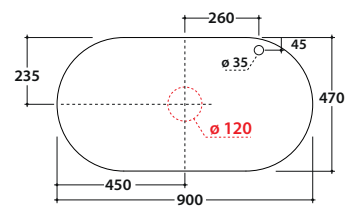

TILE PIANO LAVABO IN CERAMICA OP030T

GLOBO

Cod. **OP030T**

Piano in ceramica 90x47 h 1,5 cm. Peso 11,5 Kg.

Finiture

Bagno di Colore

Riflessi di Luce

lavabi compatibili