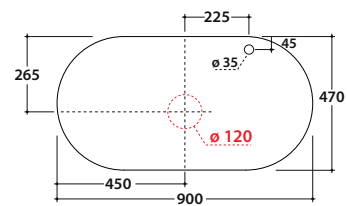

TILE PIANO LAVABO IN CERAMICA OP028T

GLOBO

Cod. **OP028T**

Piano in ceramica 90x47 h 1,5 cm. Peso 11,5 Kg.

Finiture

Bagno di Colore

Riflessi di Luce

lavabi compatibili