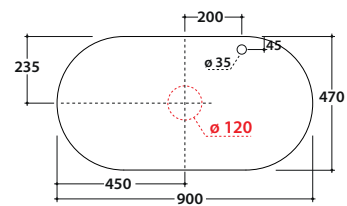

TILE PIANO LAVABO IN CERAMICA OP026T

GLOBO

Cod. **OP026T**

Piano in ceramica 90x47 h 1,5 cm. Peso 11,5 Kg.

Finiture

Bagno di Colore

Riflessi di Luce

lavabi compatibili