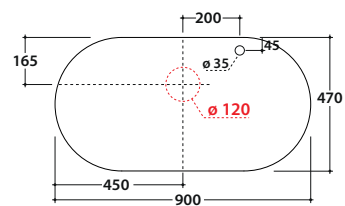

TILE PIANO LAVABO IN CERAMICA OP025T

GLOBO

Cod. **OP025T**

Piano in ceramica 90x47 h 1,5 cm. Peso 11,5 Kg.

Finiture

Bagno di Colore

Riflessi di Luce

lavabi compatibili