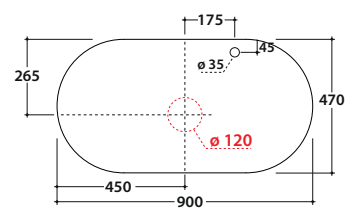

TILE PIANO LAVABO IN CERAMICA OP024T

GLOBO

Cod. **OP024T**

Piano in ceramica 90x47 h 1,5 cm. Peso 11,5 Kg.

Finiture

Bagno di Colore

Riflessi di Luce

lavabi compatibili