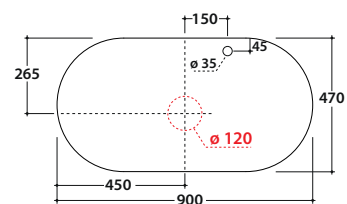

TILE PIANO LAVABO IN CERAMICA OP023T

GLOBO

Cod. **OP023T**

Piano in ceramica 90x47 h 1,5 cm. Peso 11,5 Kg.

Finiture

Bagno di Colore

Riflessi di Luce

lavabi compatibili