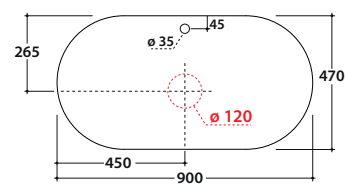

# TILE PIANO LAVABO IN CERAMICA OP022T

# GLOBO

Cod. **OP022T**

Piano in ceramica 90x47 h 1,5 cm. Peso 11,5 Kg.

Finiture

Bagno di Colore

Riflessi di Luce

lavabi compatibili

B6O62 B6O65 B6O50 B6O54 B6Q38 B6R53 B6R56 B6R60 B6T30 TE035 B6T37 TF055 LAT41