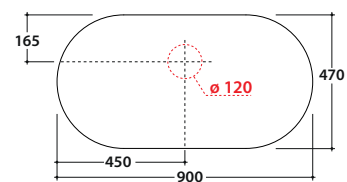

TILE PIANO LAVABO IN CERAMICA OP021T

GLOBO

Cod. **OP021T**

Piano in ceramica 90x47 h 1,5 cm. Peso 11,5 Kg.

Finiture

Bagno di Colore

Riflessi di Luce

lavabi compatibili