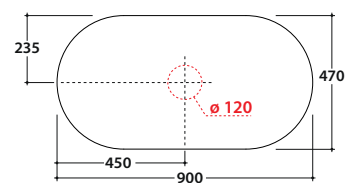

TILE PIANO LAVABO IN CERAMICA OP020T

GLOBO

Cod. **OP020T**

Piano in ceramica 90x47 h 1,5 cm. Peso 11,5 Kg.

Finiture

Bagno di Colore

Riflessi di Luce

lavabi compatibili