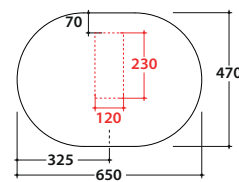

TILE PIANO LAVABO IN CERAMICA OP019T

GLOBO

Cod. **OP019T**

Piano in ceramica 65x47 h 1,5 cm. Peso 8 Kg.

Finiture

Bagno di Colore

Riflessi di Luce

lavabi compatibili