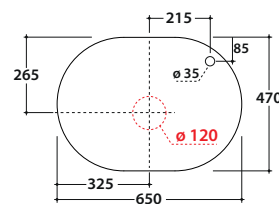

TILE PIANO LAVABO IN CERAMICA OP018T

GLOBO

Cod. **OP018T**

Piano in ceramica 65x47 h 1,5 cm. Peso 8 Kg.

Finiture

Bagno di Colore

Riflessi di Luce

lavabi compatibili