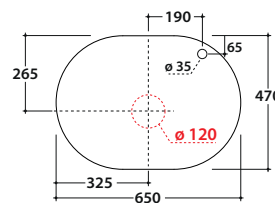

TILE PIANO LAVABO IN CERAMICA OP017T

GLOBO

Cod. **OP017T**

Piano in ceramica 65x47 h 1,5 cm. Peso 8 Kg.

Finiture

Bagno di Colore

Riflessi di Luce

lavabi compatibili