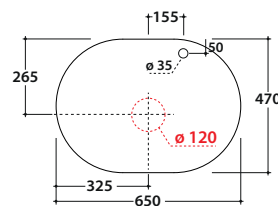

TILE PIANO LAVABO IN CERAMICA OP016T

GLOBO

Cod. **OP016T**

Piano in ceramica 65x47 h 1,5 cm. Peso 8 Kg.

Finiture

Bagno di Colore

Riflessi di Luce

lavabi compatibili