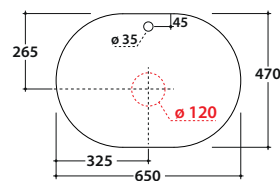

# TILE PIANO LAVABO IN CERAMICA OP015T

# GLOBO

Cod. **OP015T**

Piano in ceramica 65x47 h 1,5 cm. Peso 8 Kg.

Finiture

Bagno di Colore

Riflessi di Luce

lavabi compatibili

B6O62 B6O65 B6O50 B6O54 B6Q38 B6R53 B6R56 B6R60 B6T30 TE035 B6T37 TF055 LAT41