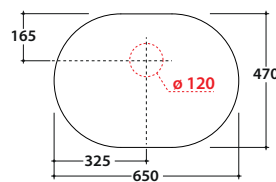

TILE PIANO LAVABO IN CERAMICA OP014T

GLOBO

Cod. **OP014T**

Piano in ceramica 65x47 h 1,5 cm. Peso 8 Kg.

Finiture

Bagno di Colore

Riflessi di Luce

lavabi compatibili