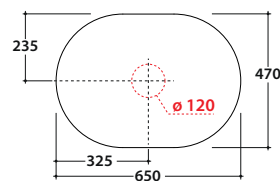

TILE PIANO LAVABO IN CERAMICA OP013T

GLOBO

Cod. **OP013T**

Piano in ceramica 65x47 h 1,5 cm. Peso 8 Kg.

Finiture

Bagno di Colore

Riflessi di Luce

lavabi compatibili