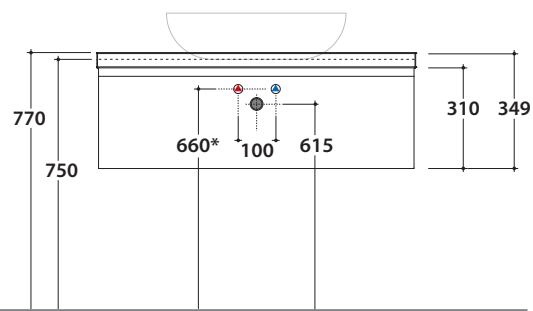

MATERIA BASE SOSPESA MT019XX

GLOBO

Cod. **MT019XX**

Finiture  Bagno di Colore

Base sospesa in MDF 95x50 h31 Cm. Completo di sifone ad ingombro ridotto. Peso 27 Kg.

* Per rubinetto su piano