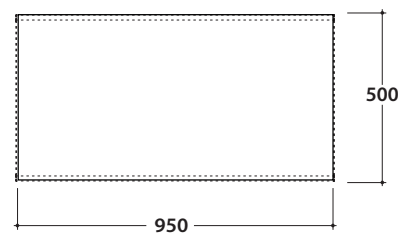

MATERIA BASE SOSPESA MT019XX

GLOBO

Cod. **MT019XX**

Finiture  Bagno di Colore

Base sospesa in MDF 95x50 h31 Cm. Completo di sifone ad ingombro ridotto. Peso 27 Kg.

* Per rubinetto su piano