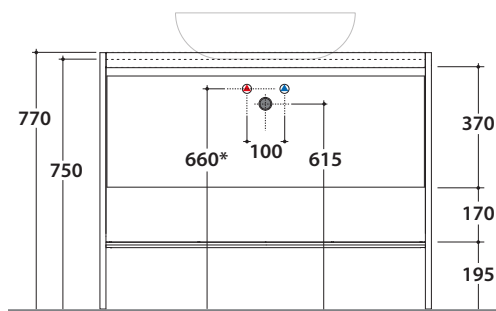

MATERIA STRUTTURA A TERRA MT017BO

GLOBO

Cod. **MT017BO**

Finiture  Acciaio nero opaco

Struttura a terra in acciaio 100x50,5 h77 cm, Con ripiano in vetro satinato
Peso 14,2 Kg.

* Per rubinetto su piano

MATERIA BASE CONTENITORE MT018XX

Cod. **MT018XX**

Finiture  Bagno di Colore

Base contenitore in MDF 95x50 h37 cm. Completo di sifone ad ingombro ridotto Peso 29,5 Kg.