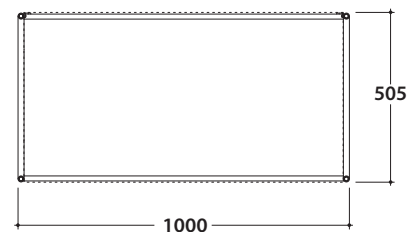

MATERIA STRUTTURA A TERRA MT017BO

GLOBO

Cod. **MT017BO**

Finiture  Acciaio nero opaco

Struttura a terra in acciaio 100x50,5 h77 cm, Con ripiano in vetro satinato
Peso 14,2 Kg.

* Per rubinetto su piano

MATERIA BASE CONTENITORE MT018XX

Cod. **MT018XX**

Finiture  Bagno di Colore

Base contenitore in MDF 95x50 h37 cm. Completo di sifone ad ingombro ridotto Peso 29,5 Kg.