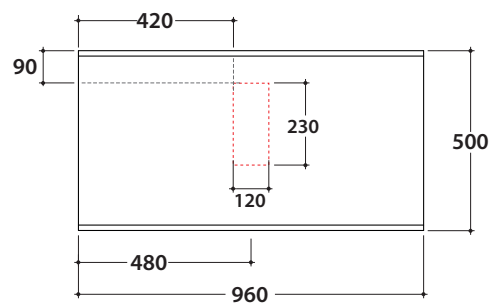

# MATERIA PIANO LAVABO IN CERAMICA MT014XX

# GLOBO

Cod. **MT014XX**

Piano in ceramica 96x50 h 4,5 cm. Peso 18,2 Kg

Finiture

Bagno di Colore

Riflessi di Luce

lavabi compatibili

TF043 TFO61