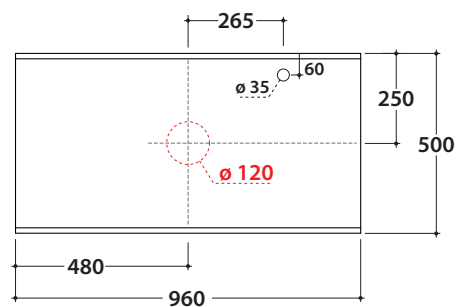

MATERIA PIANO LAVABO IN CERAMICA MT013XX

GLOBO

Cod. **MT013XX**

Piano in ceramica 96x50 h 4,5 cm. Peso 18,2 Kg

Finiture

Bagno di Colore

Riflessi di Luce

lavabi compatibili