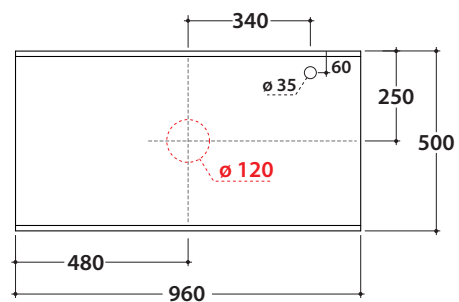

# MATERIA PIANO LAVABO IN CERAMICA MT012XX

# GLOBO

Cod. **MT012XX**

Piano in ceramica 96x50 h 4,5 cm. Peso 18,2 Kg

Finiture

Bagno di Colore

Riflessi di Luce

lavabi compatibili

FO062