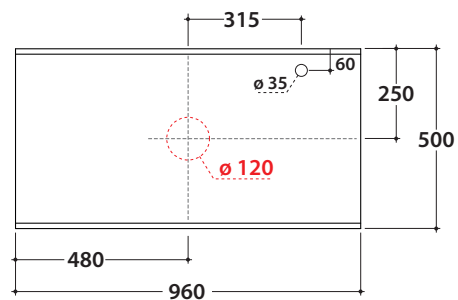

MATERIA PIANO LAVABO IN CERAMICA MT011XX

GLOBO

Cod. **MT011XX**

Piano in ceramica 96x50 h 4,5 cm. Peso 18,2 Kg

Finiture

Bagno di Colore

Riflessi di Luce

lavabi compatibili