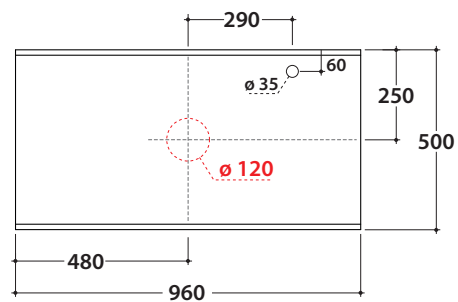

MATERIA PIANO LAVABO IN CERAMICA MT010XX

GLOBO

Cod. **MT010XX**

Piano in ceramica 96x50 h 4,5 cm. Peso 18,2 Kg

Finiture

Bagno di Colore

Riflessi di Luce

lavabi compatibili