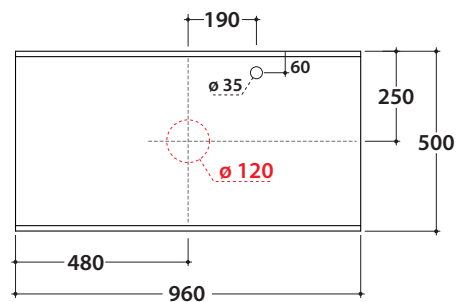

MATERIA PIANO LAVABO IN CERAMICA MT009XX

GLOBO

Cod. **MT009XX**

Piano in ceramica 96x50 h 4,5 cm. Peso 18,2 Kg

Finiture

Bagno di Colore

Riflessi di Luce

lavabi compatibili