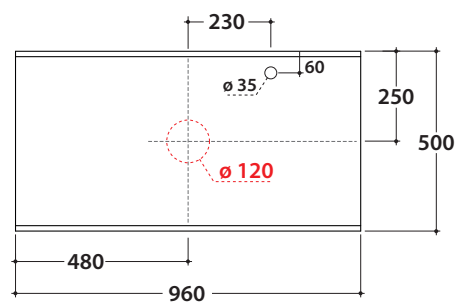

MATERIA PIANO LAVABO IN CERAMICA MT007XX

GLOBO

Cod. **MT007XX**

Piano in ceramica 96x50 h 4,5 cm. Peso 18,2 Kg

Finiture

Bagno di Colore

Riflessi di Luce

lavabi compatibili