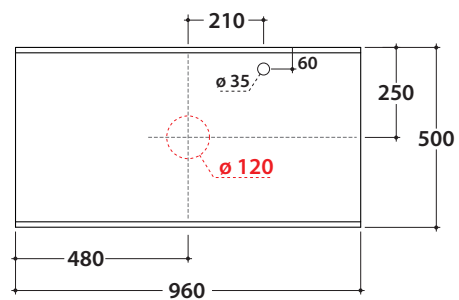

# MATERIA PIANO LAVABO IN CERAMICA MT006XX

# GLOBO

Cod. **MT006XX**

Piano in ceramica 96x50 h 4,5 cm. Peso 18,2 Kg

Finiture

Bagno di Colore

Riflessi di Luce

lavabi compatibili

B6Q43