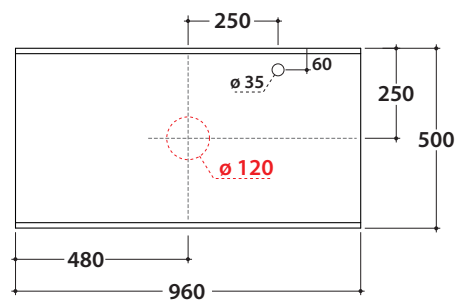

MATERIA PIANO LAVABO IN CERAMICA MT005XX

GLOBO

Cod. **MT005XX**

Piano in ceramica 96x50 h 4,5 cm. Peso 18,2 Kg

Finiture

Bagno di Colore

Riflessi di Luce

lavabi compatibili