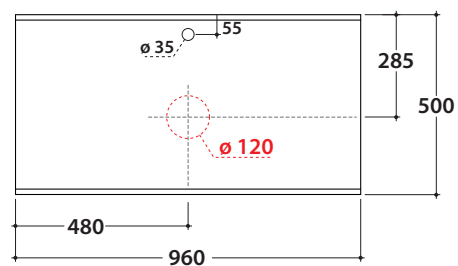

MATERIA PIANO LAVABO IN CERAMICA MT004XX

GLOBO

Cod. **MT004XX**

Piano in ceramica 96x50 h 4,5 cm. Peso 18,2 Kg

Finiture

Bagno di Colore

Riflessi di Luce

lavabi compatibili