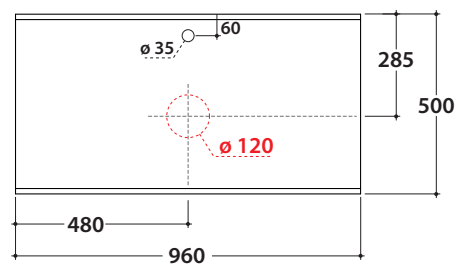

MATERIA PIANO LAVABO IN CERAMICA MT003XX

GLOBO

Cod. **MT003XX**

Piano in ceramica 96x50 h 4,5 cm. Peso 18,2 Kg

Finiture

Bagno di Colore

Riflessi di Luce

lavabi compatibili