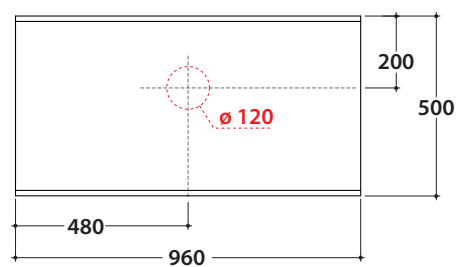

MATERIA PIANO LAVABO IN CERAMICA
MT002XX

GLOBO

Cod. **MT002XX**

Piano in ceramica 96x50 h 4,5 cm. Peso 18,2 Kg

Finiture

Bagno di Colore

Riflessi di Luce

lavabi compatibili