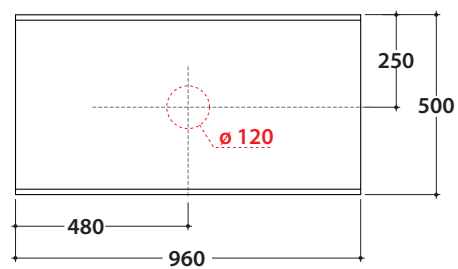

MATERIA PIANO LAVABO IN CERAMICA MT001XX

GLOBO

Cod. **MT001XX**

Piano in ceramica 96x50 h 4,5 cm. Peso 18,2 Kg

Finiture

Bagno di Colore

Riflessi di Luce

lavabi compatibili