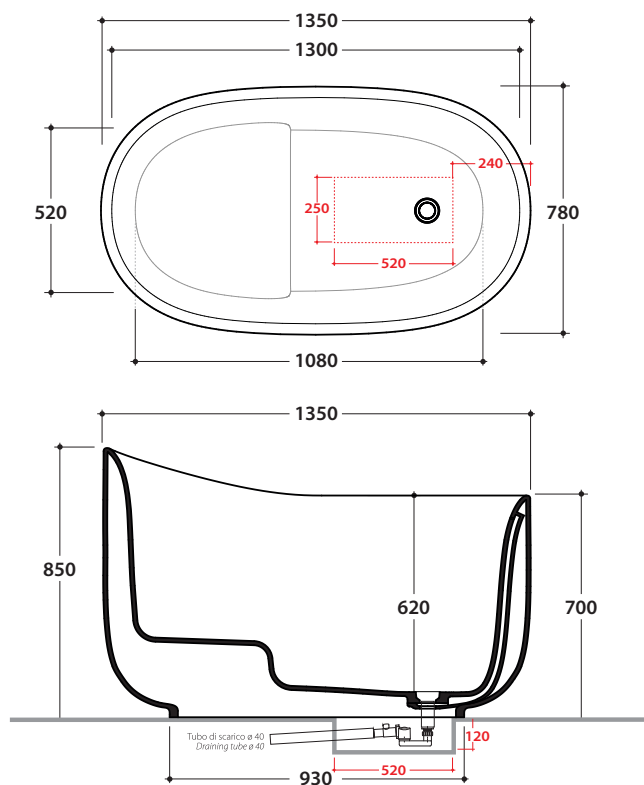

VASCA KOIBO135

GLOBO

Cod. KOIBO135

Vasca in Livingtec® bianco opaco 135.78 h 85 cm.
Installazione free-standing.

Dettagli tecnici :
Peso vasca : Kg. 115,00
Capacità acqua : Lt. 225,00
Peso a pieno : Kg. 340,00