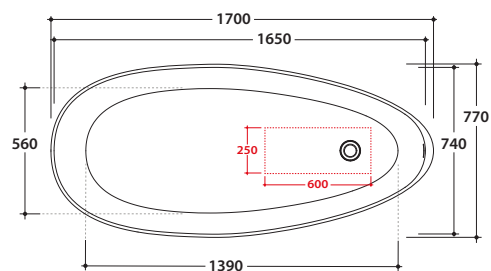

## Cod. **KOIB137**

Vasca in Tekorlight® 170.77 h 50 cm.  
Installazione free-standing.

### Dettagli tecnici :

Peso vasca : Kg. 115,00

Capacità acqua : Lt. 254,00

Peso a pieno : Kg. 369,00