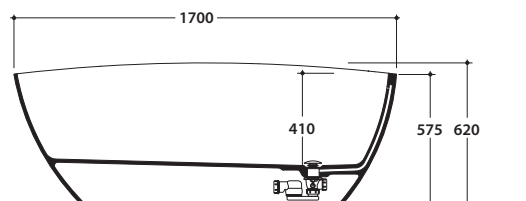

## Cod. **KOIB137**

Vasca in Tekorlight® 170.77 h 50 cm.  
Installazione free-standing.

### Dettagli tecnici :

Peso vasca : Kg. 115,00

Capacità acqua : Lt. 254,00

Peso a pieno : Kg. 369,00