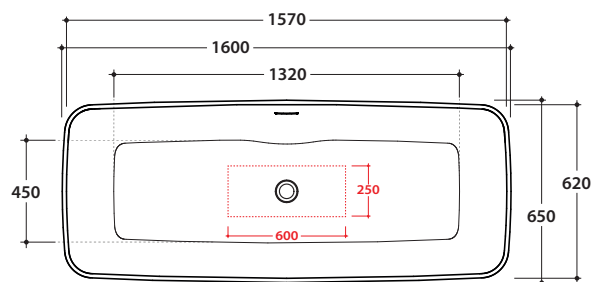

## Cod. **KOIB136**

Vasca in Tekorlight® 160.65 h 50 cm.  
Installazione free-standing.

Dettagli tecnici :  
Peso vasca : Kg. 72,00  
Capacità acqua : Lt. 243,00  
Peso a pieno : Kg. 315,00