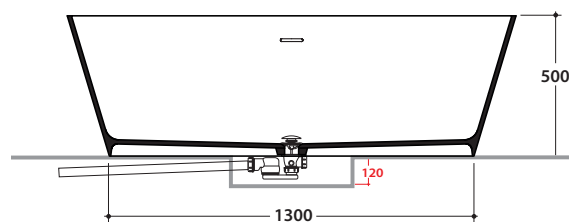

## Cod. **KOIB136**

Vasca in Tekorlight® 160.65 h 50 cm.  
Installazione free-standing.

Dettagli tecnici :  
Peso vasca : Kg. 72,00  
Capacità acqua : Lt. 243,00  
Peso a pieno : Kg. 315,00