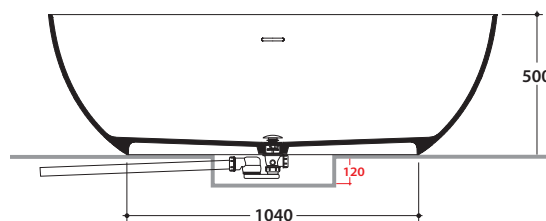

VASCA MILA **KOIB135**

GLOBO

Cod. **KOIB135**

Vasca in Tekorlight® 160.65 h 50 cm.
Installazione free-standing.

Dettagli tecnici :
Peso vasca : Kg. 78,00
Capacità acqua : Lt. 230,00
Peso a pieno : Kg. 308,00