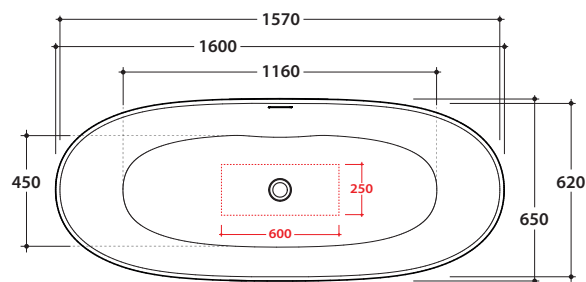

VASCA MILA **KOIB135**

GLOBO

Cod. **KOIB135**

Vasca in Tekorlight® 160.65 h 50 cm.
Installazione free-standing.

Dettagli tecnici :
Peso vasca : Kg. 78,00
Capacità acqua : Lt. 230,00
Peso a pieno : Kg. 308,00