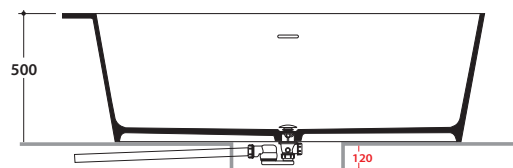

## Cod. **KOIB134**

Vasca in Tekor® bianco opaco 165.75 h 58 cm.  
Installazione free-standing.

Dettagli tecnici :  
Peso vasca : Kg. 105,80  
Capacità acqua : Lt. 243,00  
Peso a pieno : Kg. 348,80