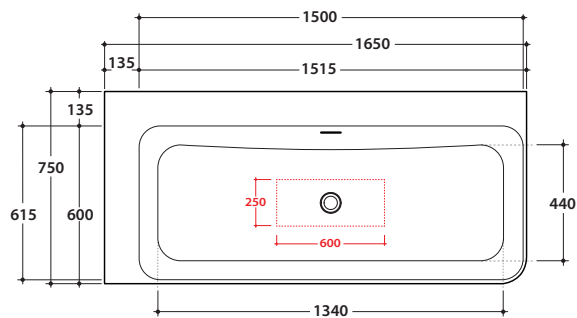

## Cod. **KOIB134**

Vasca in Tekor® bianco opaco 165.75 h 58 cm.  
Installazione free-standing.

Dettagli tecnici :  
Peso vasca : Kg. 105,80  
Capacità acqua : Lt. 243,00  
Peso a pieno : Kg. 348,80