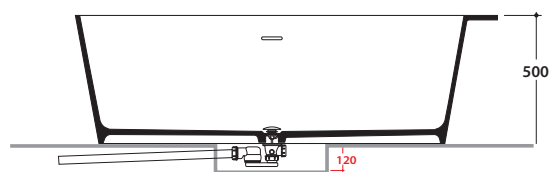

# VASCA IRENE DX **KOIB133**

## Cod. **KOIB133**

Vasca in Tekor® bianco opaco 165.75 h 58 cm.  
Installazione free-standing.

Dettagli tecnici :  
Peso vasca : Kg. 105,80  
Capacità acqua : Lt. 243,00  
Peso a pieno : Kg. 348,80