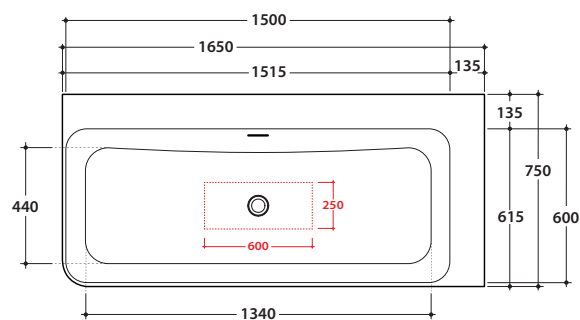

## Cod. **KOIB133**

Vasca in Tekor® bianco opaco 165.75 h 58 cm.  
Installazione free-standing.

Dettagli tecnici :  
Peso vasca : Kg. 105,80  
Capacità acqua : Lt. 243,00  
Peso a pieno : Kg. 348,80