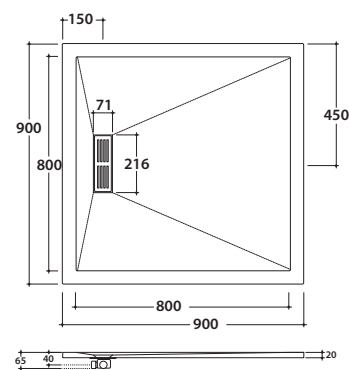

DOCCIAPIETRA H2 PIATTO DOCCIA DP209090XXX

CE EN 14527:2016

DIN 51097

Resistenza allo scivolamento con angolo 24° secondo DIN51097

GLOBO

Cod. **DP209090XXX**

Piatto doccia 90x90 cm. Installazione da appoggio o filo pavimento.

Piletta di scarico inclusa. Reversibile. Peso 21,6 Kg

Colori

506 Bianco

507 Grigio

508 Beige

509 Nero

510 Tortora

Ricambi