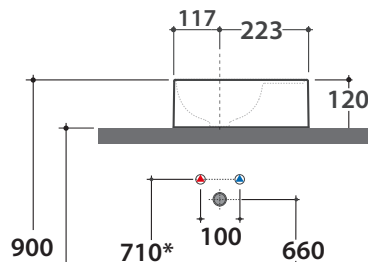

I Tuttofare - B6O34BI

CE EN 14688:2018

GLOBO

Inspired by **Life**

Cod. **B6O34BI**

Lavabo 34x19 h12 cm. con piano rubinetteria, monoforo. Installazione da appoggio.
Completo di fissaggi. Peso 4,5 Kg.

* Per rubinetto su piano

BATAFORM®

CERASLIDE®

Cod. **FI024BI**

Piletta a scarico libero con tappo in ceramica per lavabi senza troppo pieno. Peso 0,5 Kg

Cod. **FI024CR**

Piletta cromata a scarico libero per lavabi senza troppo pieno. Peso 0,5 Kg