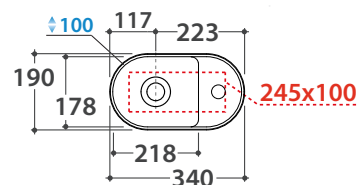

I Tuttofare - B6O34BI

CE EN 14688:2018

GLOBO

Inspired by **Life**

Cod. **B6O34BI**

Lavabo 34x19 h12 cm. con piano rubinetteria, monoforo. Installazione da appoggio.
Completo di fissaggi. Peso 4,5 Kg.

* Per rubinetto su piano

BATAFORM®

CERASLIDE®

Cod. **FI024BI**

Piletta a scarico libero con tappo in ceramica per lavabi senza troppo pieno. Peso 0,5 Kg

Cod. **FI024CR**

Piletta cromata a scarico libero per lavabi senza troppo pieno. Peso 0,5 Kg